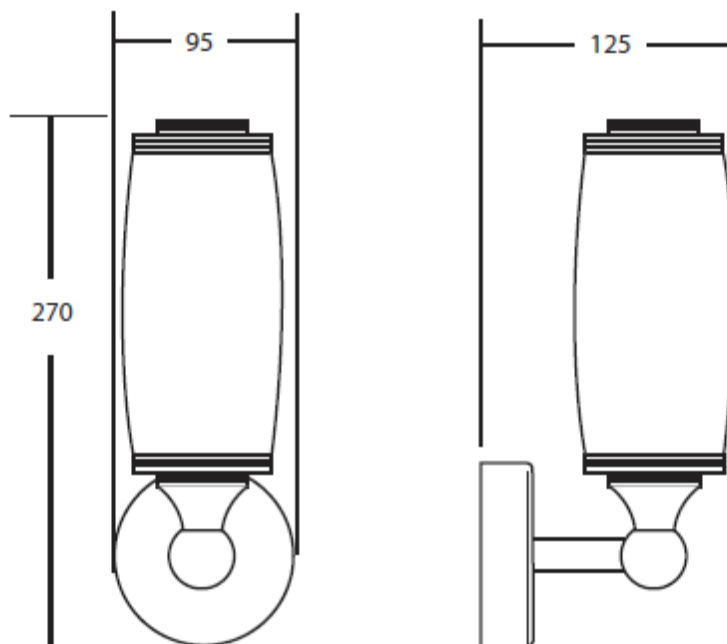

Pris Kr 4.500,- inkl. m.v.a. ekskl. porto.
[Klikk her](#) for Imperial baderoms lamper prislister