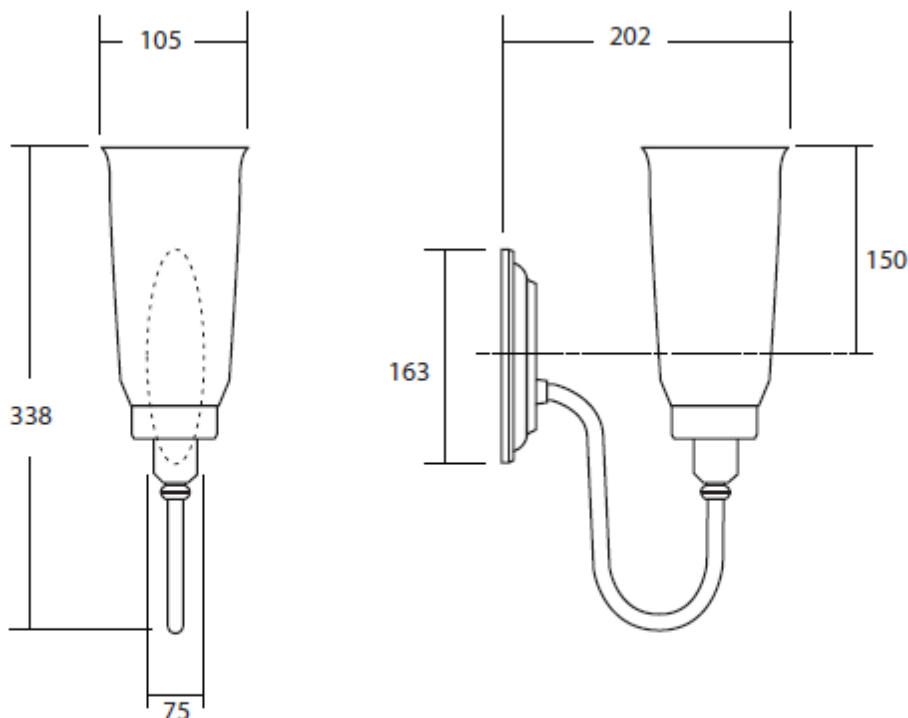

Imperial, Avila vegglampe m/ glass skjerm

Avila wall light with glass shade

Product Specification

Finishes Chrome plated
Product Type Traditional
Size: 105 x 202 x 338 mm

Additional Information

IP rating: IP44 : suitable for bathroom zones 2 & 3.
Dette produktet er tilgjengelig i tre metall finish.
(Krom, Antikk gull og nikkel)

Compliance / Approvals

IP44 splash proof for zones 2 & 3

Pris Kr 3.000,- inkl. m.v.a. ekskl. porto.
[Klikk her](#) for Imperial baderoms lamper prislister

Bulb spec	Wattage	Voltage	Lumen	Life	Bulb type	Image
Halogen C9 Clear	40w	220-240v	440lm	2000h	Halogen	