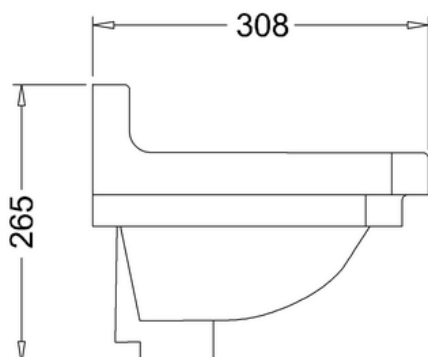

## Little England Edwardian gjeste vask – Servant kode B8

Pris Kr 3.500,- inklusiv m. v. a. eksklusive utkjøring fra lager og montering

B8= 2 kran hull - B8R= kran hull høyre eller B8L=kran hull venstre