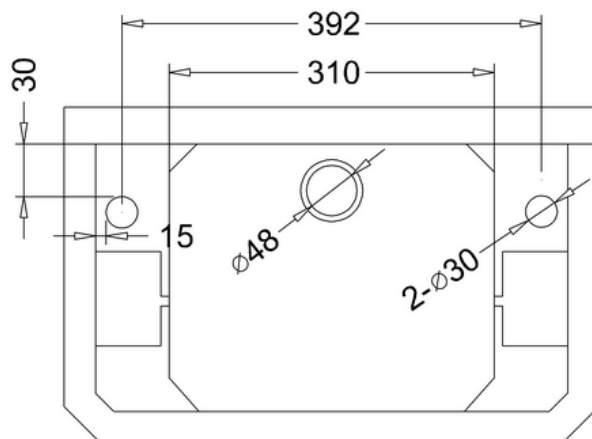

## Little England Edwardian gjeste vask – Servant kode B8

Pris Kr 3.500,- inklusiv m. v. a. eksklusive utkjøring fra lager og montering

B8= 2 kran hull - B8R= kran hull høyre eller B8L=kran hull venstre