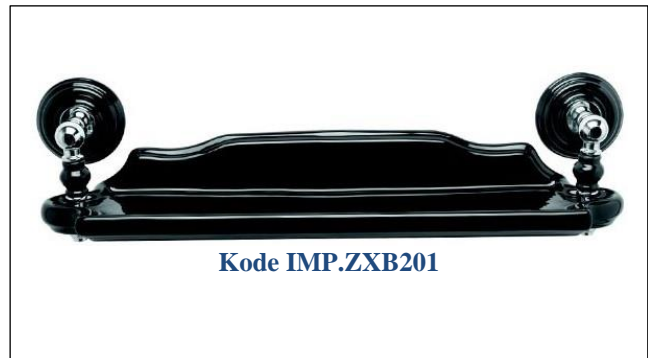

Imperial, Oxford hylle krom

Wall-mounted shelf 51cm

Product Specification

Finishes Black porcelain, Chrome plated

Product Type Traditional

Size: 510 x 120 x 100 mm

Additional Information

Dette produktet er tilgjengelig i tre metall finish.
(Krom, Antikk gull og nikkel)