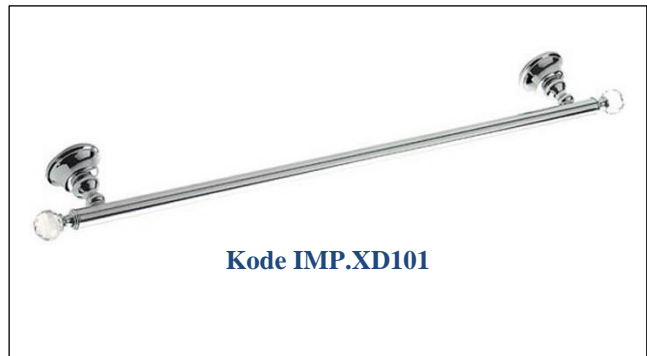

Imperial, Pimlico håndklestang 62cm krom

Wall-mounted single towel rail

Product Specification

Finishes Chrome plated
Product Type Traditional
Size: 620 x 60 mm

Additional Information

Dette produktet er tilgjengelig i tre metall finish.
(Krom, Antikk gull og nikkel)