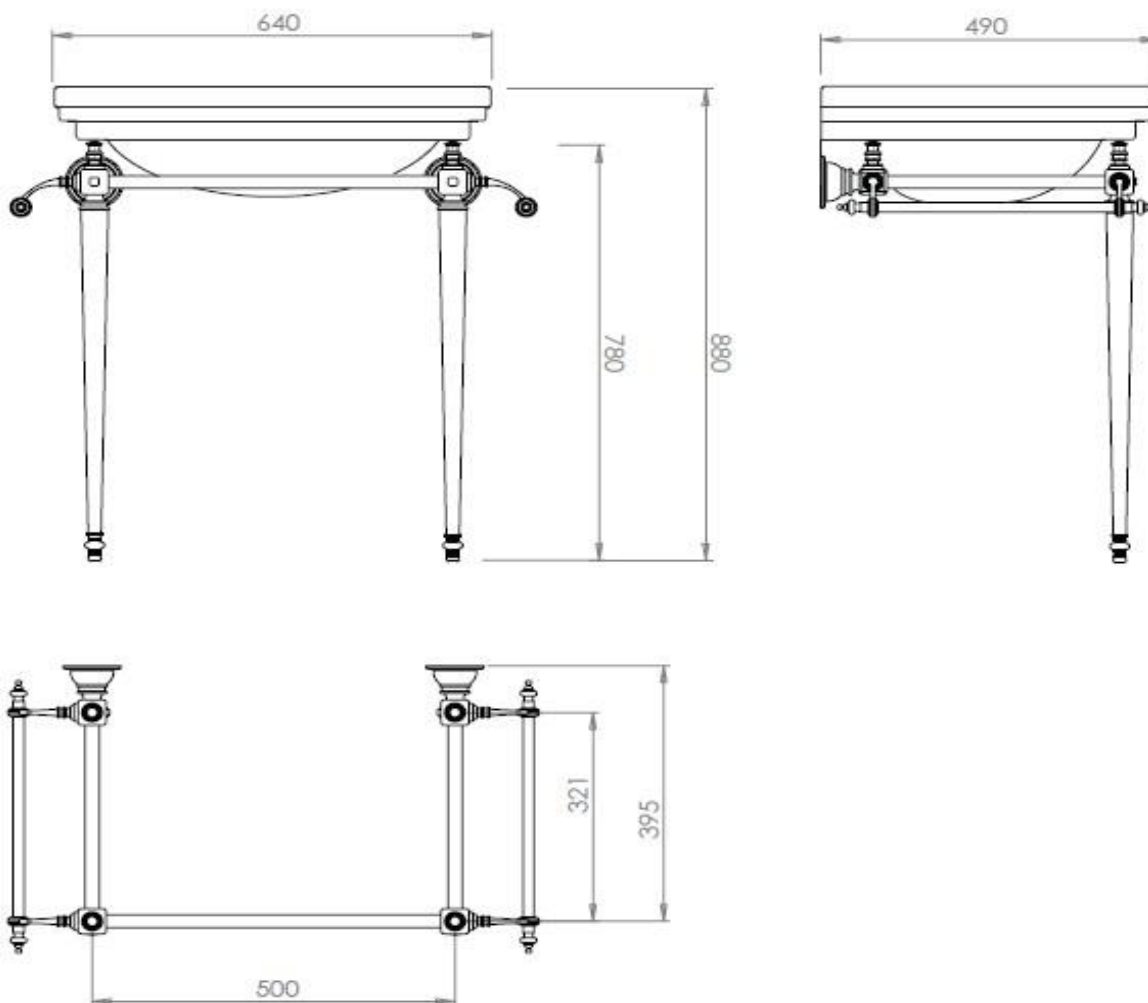

Showroom : Nobels gate 18, Oslo Post : Båtbyggerlia 15, 1390 Vollen,

Tlf. (0047) 22 55 4100.

E-mail : littleng@online.no

Web: <http://www.little-england.no>