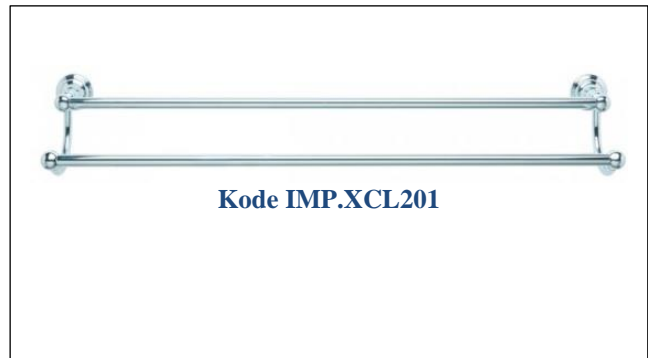

Imperial, Richmond dobbel håndklestang krom

Double Towel Rail Product Specification

Finishes Chrome plated
Product Type Traditional
Size: 660 x 145 x 97 mm

Additional Information

Dette produktet er tilgjengelig i tre metall finish.
(Krom, Antikk gull og nikkel)