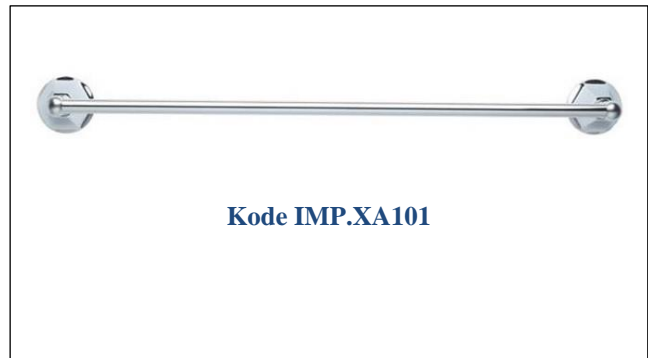

Imperial, Plaza håndklestang 61cm krom

Wall-mounted towel rail

Product Specification

Finishes Chrome plated
Product Type Traditional
Size: 610 x 90 x 65 mm

Additional Information

Dette produktet er tilgjengelig i tre metall finish.
(Krom, Antikk gull og nikkel)